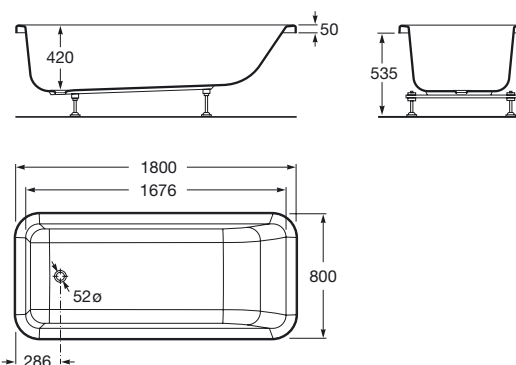

Frontalis

Bañera acrílica.
Capacidad: 190 litros
hasta el rebosadero.

Acrylic bath.
Capacity: 190 litres
up to overflow.

Baignoire acrylique.
Capacité: 190 litres
jusqu'au trop-plein.

Banheira acrílica.
Capacidade: 190 litros
até ao avisador.

247717..1

Con desagüe incluido.

With waste fitting included.

Avec bonde inclus.

Com esgoto incluido.

Element

247704..0

Bañera que completa la serie de porcelana Element. Capacidad: 280 litros hasta el rebosadero. Se expide con pies regulables. Para encastrar.

Bath which completes the Element sanitaryware range. Capacity: 280 litres up to overflow. Supplied with adjustable feet. For recessed installation.

Baignoire qui complète la série de porcelaine Element. Capacité: 280 litres jusqu'au trop-plein. Livrée avec pieds réglables. À encastrer.

Banheira que completa a série de porcelana Element. Capacidade: 280 litros até ao avisador. É fornecida com pés reguláveis. Para encastrar.

247816..0

Bañera con faldón perimetral.

Bath with perimetral panel.