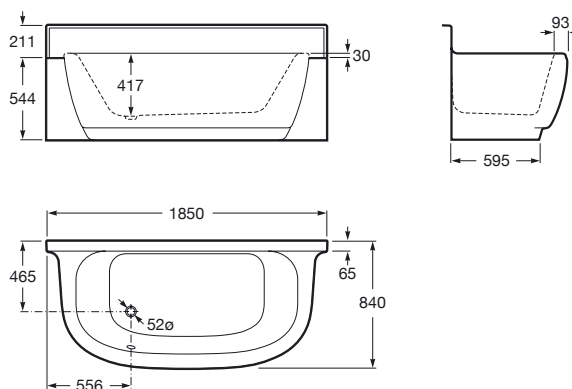

Frontalis

Bañera acrílica.
Capacidad: 190 litros
hasta el rebosadero.

Acrylic bath.
Capacity: 190 litres
up to overflow.

Baignoire acrylique.
Capacité: 190 litres
jusqu'au trop-plein.

Banheira acrílica.
Capacidade: 190 litros
até ao avisador.

247717..1

Con desagüe incluido.

With waste fitting included.

Avec bonde inclus.

Com esgoto incluido.

Element

247704..0

Bañera que completa la serie de porcelana Element. Capacidad: 280 litros hasta el rebosadero. Se expide con pies regulables. Para encastrar.

Bath which completes the Element sanitaryware range. Capacity: 280 litres up to overflow. Supplied with adjustable feet. For recessed installation.

Baignoire qui complète la série de porcelaine Element. Capacité: 280 litres jusqu'au trop-plein. Livrée avec pieds réglables. À encastrer.

Banheira que completa a série de porcelana Element. Capacidade: 280 litros até ao avisador. É fornecida com pés reguláveis. Para encastrar.

247816..0

Bañera con faldón perimetral.

Bath with perimetral panel.